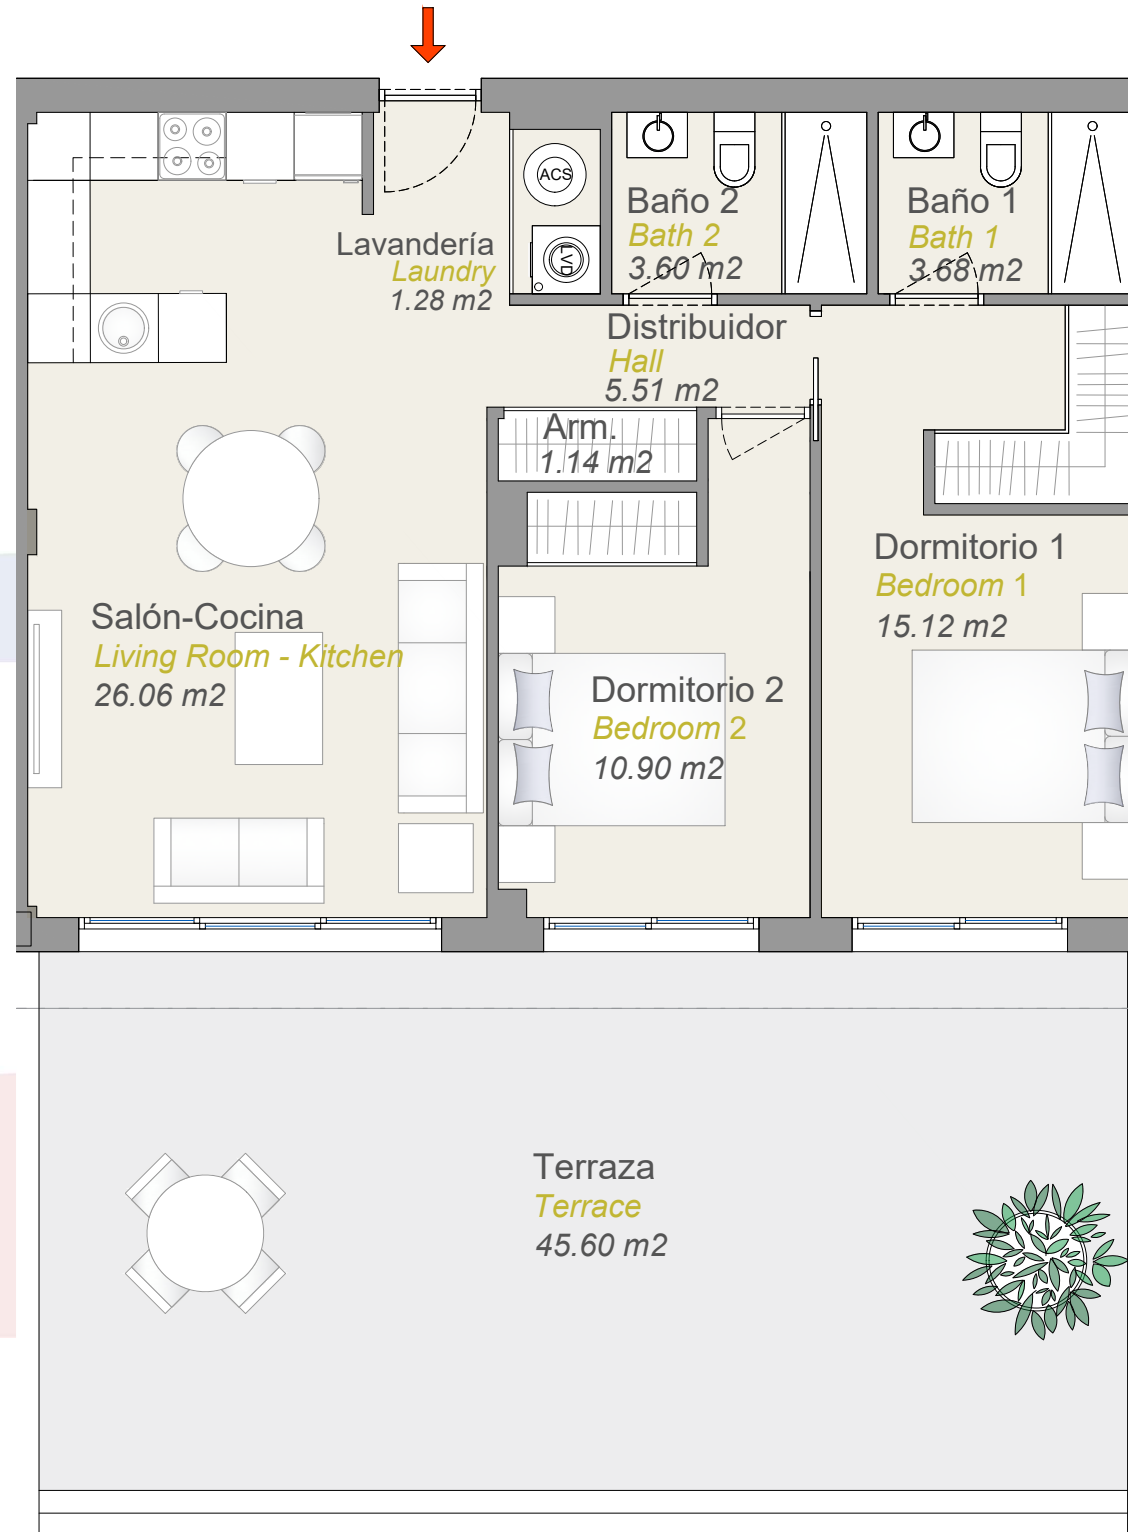

Poniente 2 Planta 1 Puerta B

APARTAMENTO
VV TIPO 4

TU CASA, TU VIDA

SUPERFICIES ÚTILES	
PLANTA PRINCIPAL	
DISTRIBUIDOR	5.51 m ²
SALON-COMEDOR-COCINA	26.06 m ²
ARMARIO	1.14 m ²
DORMITORIO 1	15.12 m ²
DORMITORIO 2	10.90 m ²
BAÑO 1	3.68 m ²
BAÑO 2	3.60 m ²
LAVANDERÍA	1.28 m ²
TERRAZA	45.60 m ²
TOTAL SUPERFICIE ÚTIL	112.89 m²

SUPERFICIES CONST APROX. + PP. ZZCC.	
SUP. PLANTA PRINCIPAL + PP DE ZZCC	100.59 m ²
SUP. TERRAZA	49.50 m ²
TOTAL VIV. + TERRAZAS + ZZCC	150.09 m²